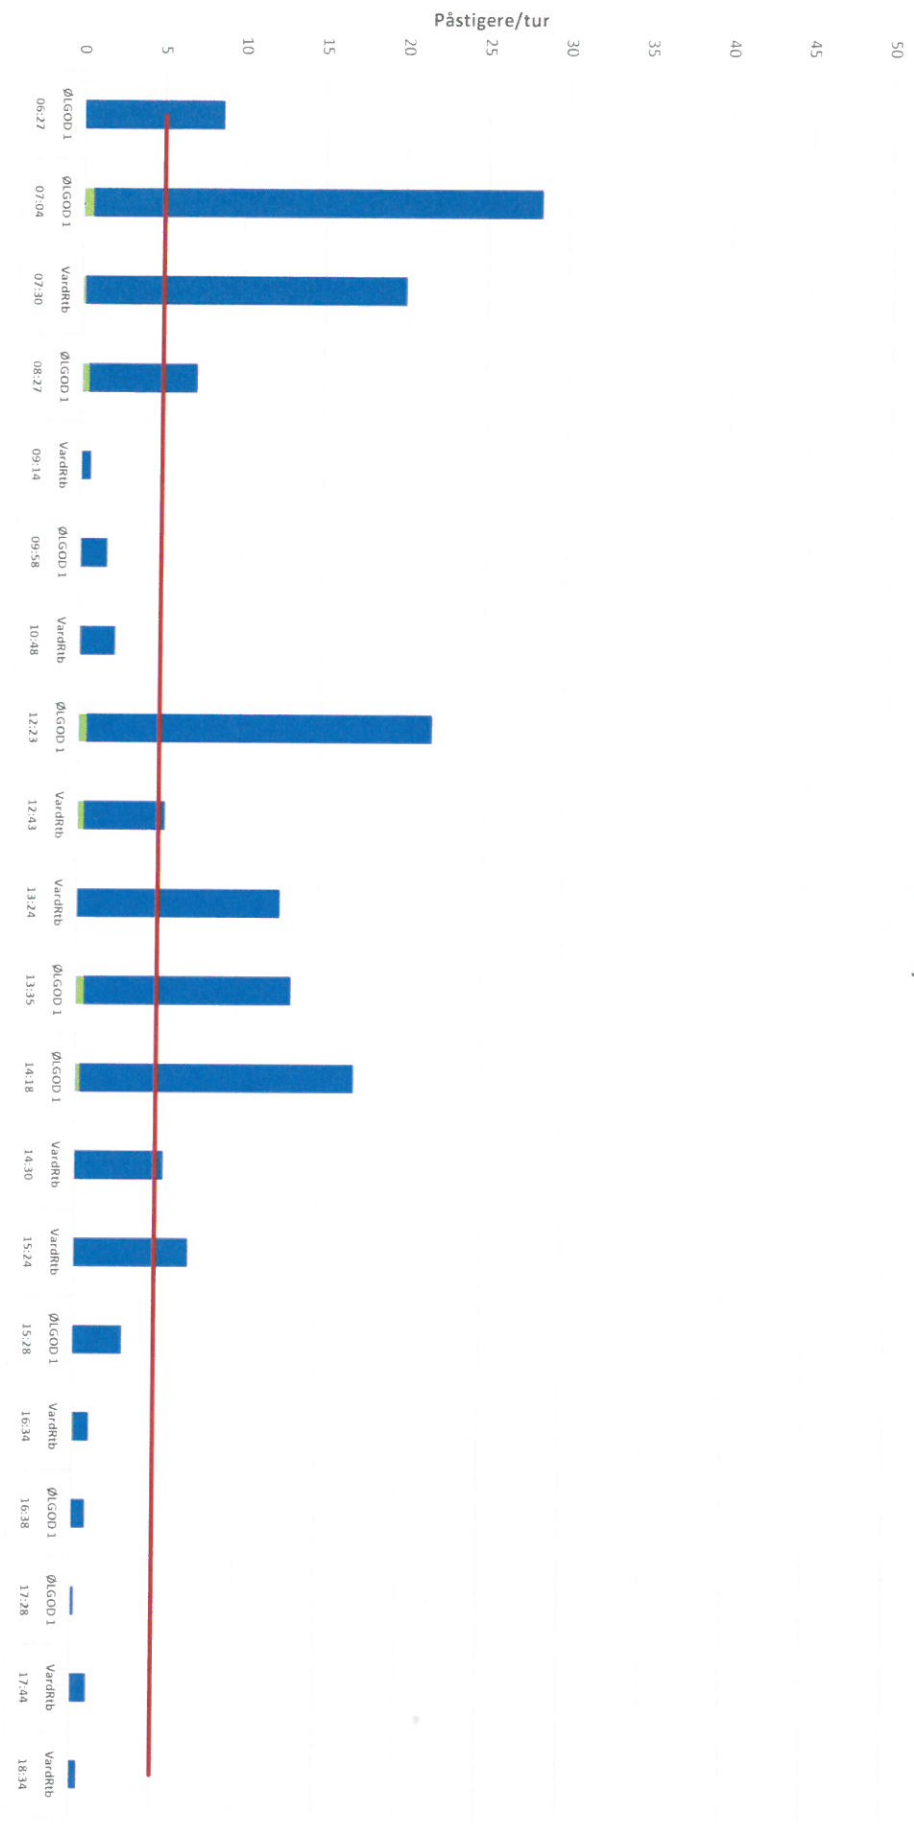

Rute 294, Varde - Horne - Strellev - Ølgod, påstigere, hverdage i perioden 22.10-23.12.2018, retning (Flere elementer)

294 Varde - Horne - Strellev - Ølgod

Gyldig fra 9/12 2018

		Hverdage undt. lørdage, ikke 24/12 og 31/12									
Varde Rutebilstation	af	7.30	9.14	10.48	12.43	13.24	14.30	15.24	16.34	17.44	18.34
Storegade v Enghavevej (Varde)		7.30	9.14	10.48	12.43	13.24	14.30	15.24	16.34	17.44	18.34
Storegade v Skansen		7.31	9.15	10.49	12.44	13.25	14.31	15.25	16.35	17.45	18.35
Ringkøbingvej v sundhedscentret		7.33	9.17	10.51	12.46	13.27	14.33	15.27	16.37	17.47	18.37
Ringkøbingvej v Brorsonsolen		7.34	9.18	10.52	12.47	13.28	14.34	15.28	16.38	17.48	18.38
Frisvadvej v Campus Allé					12.48	13.29	14.35	15.29			
Ringkøbingvej v Nørremarksvej			9.19	10.53				15.31		17.49	
Ortenvej v Dalgasvej		7.36						15.33	16.40		18.40
Ortenvej n.f. Sletten		7.37						15.34	16.41		18.41
Orten		7.42						15.38	16.46		18.46
Tinghøj		7.47						15.41	16.50		18.50
Mejls Skole		7.55	9.26	11.00	13.00	13.41	14.47	15.45		17.56	
Horne		8.08	9.37	11.11	13.11	13.52	14.58	15.56	17.03	18.07	19.03
Horne Skole		8.08	9.37	11.11	13.11	13.52	14.58	e 15.57	17.03	18.07	19.03
Bjerremose		8.10	9.39	11.13	13.13	13.54	15.00	15.59	17.05	18.09	19.05
Asp		8.13	9.42	11.16	13.16	13.57	15.03	16.02	17.08	18.12	19.08
Vestkærvej v Bjalderupvej		8.16	9.45	11.19	13.19	14.00	15.06	16.05	17.11	18.15	19.11
Strellev, Lynevej v Tarpvej					13.23	14.04	15.10	16.09		18.19	
Lynevej v Vestkærvej		8.19	9.48	11.22	13.28	14.09	15.15	16.14	17.17	18.24	19.17
Torvegade v butikstorvet		8.21	9.50	11.24	13.30	14.11	15.17	16.16	17.19	18.26	19.19
Ølgod St.	an	8.25	9.54	11.28	13.34	14.15	15.21	16.20	17.23	18.30	19.23

e Forbindelse med rute 590 til Kvong

Rute 294 køres kun på skoledage i Varde Kommune.

Skoledage 2018-2019 i Varde Kommune: 13/8-12/10, 22/10-20/12, Blåvandshuk Turisttrafik, 7527 1100
3/1-8/2, 18/2-12/4, 23/4-16/5, 20/5-29/5, 3/6-4/6, 6/6-7/6, 11/6-28/6